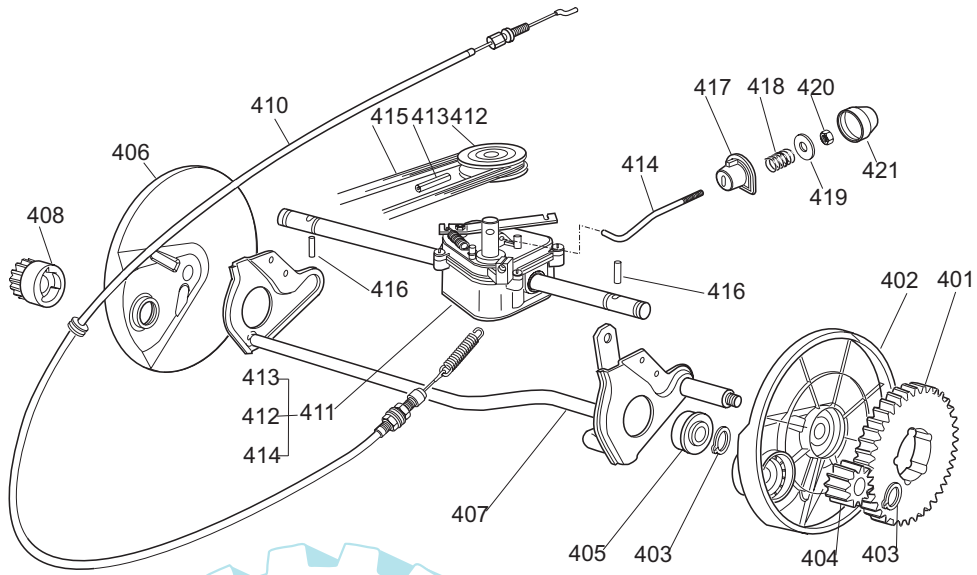

B097

Ausgabe Issue 2005- 1		Bild Nr Picture No B097		HANSEATIC 46 BA CMI 46 BA CHASSIE HOLM		HANSEATIC 46 BA CMI 46 BA CHASSIS HANDLE		Seite Page 14	
Pos. Fig.	Anzahl/Quantity				Artikel Nr. Part No	Bezeichnung	Description	Satz Kit	Anmerkung Notes
X	1	1			1136-1619-01	Chassie- grün.....	Deck- green.....		
	2	3			9997-0830-16	Schraube .....	Screw.....		
	3	2			9997-0816-16	Schraube .....	Screw.....		
	4	4			1136-0637-01	Buchse.....	Bush.....		
	5	2			9747-0831-02	Mutter.....	Lock nut.....		
	6	2			1136-0617-01	Schraube .....	Screw.....		
	7	4			1136-0666-01	Griff .....	Knob .....		
	8	4			9799-0831-02	Mutter .....	Nut .....		
	9	1			1136-0758-01	Holm- Unterteil .....	Handle- lower.....		
	10	1			1136-0620-01	Schraube .....	Screw.....		
	10A	1			1136-0747-01	Schraube m. Öse.....	Screw w. loop.....		
	11	2			1136-0693-01	Scheibe.....	Washer.....		
	12	3			9739-0831-22	Mutter .....	Nut .....		
	16	1			1136-0670-01	Feder- rechts.....	Spring- RH.....		
	17	1			1136-0686-01	Prallblech.....	Stone guard.....		
	18	1			1136-0671-01	Feder- links.....	Spring- LH.....		
	19	1			1136-0680-01	Pivotachse.....	Pivot pin.....		
	39	2			1136-0682-01	Platte .....	Plate.....		
	40	4			9847-8119-16	Schraube.....	Screw.....		
X	41	1			1136-1599-01	Riemenschutz.....	Belt protection.....		
	42	1			1136-0614-01	Schraube .....	Screw.....		
	43	1			1136-0603-01	Sprengring.....	Snap ring.....		
X	45	1			1136-1632-01	Schraubensatz.....	Screw outfit.....		
X	171	1			1136-1629-01	Holm- Oberteil .....	Handle- upper.....		
	172	2			9595-0258-00	Spannstift.....	Locating pin.....		
	173	1			1117-3221-01	Regulierbügel .....	OPC lever.....		
X	174	1			1136-1615-01	Motorbremsdraht .....	Engine brake cable.....		
X	175	1			1136-1616-01	Kupplungsdraht.....	Drive cable.....		
X	176	1			1136-1591-01	Schraube .....	Screw.....		
X	177	1			1136-1613-01	Drahthalter.....	Cable support.....		
	178	1			1117-3222-01	Regulierbügel .....	Control lever.....		
X	501	1			1111-9744-01	Nabe m. Scheibe.....	Hub w. pulley.....		
X	502	1			1111-9740-01	Messer.....	Blade.....		
	503	1			1136-0083-01	Federscheibe .....	Elastic washer.....		
	504	1			1136-0015-01	Scheibe.....	Washer.....		
	505	1			9987-5251-12	Schraube .....	Screw.....		
	506	1			9600-0014-00	Keil .....	Key.....		
	552	1			1136-0676-01	Grasskorb- Oberteil.....	Grass box- upper.....		
	553	1			1136-0677-01	Grasskorb- Unterteil.....	Grass box- lower.....		