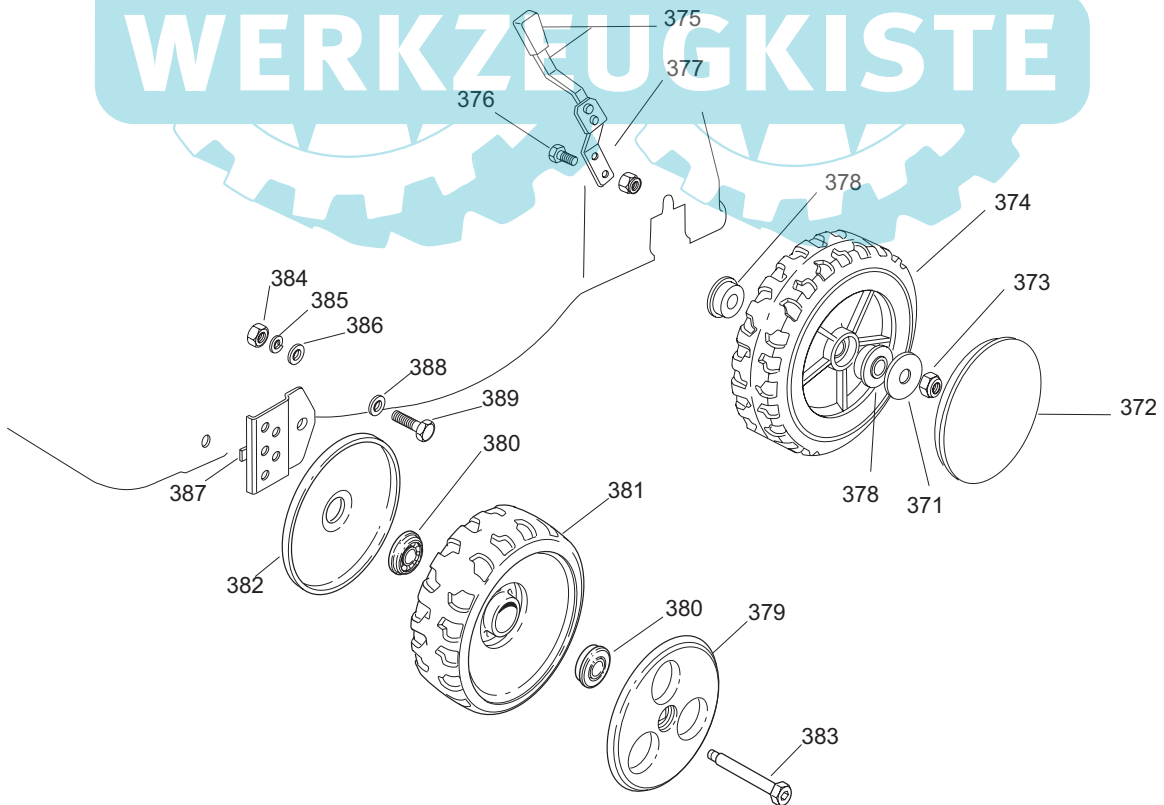

B097

Ausgabe Issue 2005- 1		Bild Nr Picture No B097		HANSEATIC 46 BA CMI 46 BA CHASSIE HOLM		HANSEATIC 46 BA CMI 46 BA CHASSIS HANDLE		Seite Page 14	
Pos. Fig.	Anzahl/Quantity				Artikel Nr. Part No	Bezeichnung	Description	Satz Kit	Anmerkung Notes
X	1	1			1136-1619-01	Chassie- grün.....	Deck- green.....		
	2	3			9997-0830-16	Schraube .....	Screw.....		
	3	2			9997-0816-16	Schraube .....	Screw.....		
	4	4			1136-0637-01	Buchse.....	Bush.....		
	5	2			9747-0831-02	Mutter.....	Lock nut.....		
	6	2			1136-0617-01	Schraube .....	Screw.....		
	7	4			1136-0666-01	Griff .....	Knob .....		
	8	4			9799-0831-02	Mutter .....	Nut .....		
	9	1			1136-0758-01	Holm- Unterteil .....	Handle- lower.....		
	10	1			1136-0620-01	Schraube .....	Screw.....		
	10A	1			1136-0747-01	Schraube m. Öse.....	Screw w. loop.....		
	11	2			1136-0693-01	Scheibe.....	Washer.....		
	12	3			9739-0831-22	Mutter .....	Nut .....		
	16	1			1136-0670-01	Feder- rechts.....	Spring- RH.....		
	17	1			1136-0686-01	Prallblech.....	Stone guard.....		
	18	1			1136-0671-01	Feder- links.....	Spring- LH.....		
	19	1			1136-0680-01	Pivotachse.....	Pivot pin.....		
	39	2			1136-0682-01	Platte .....	Plate.....		
	40	4			9847-8119-16	Schraube.....	Screw.....		
X	41	1			1136-1599-01	Riemenschutz.....	Belt protection.....		
	42	1			1136-0614-01	Schraube .....	Screw.....		
	43	1			1136-0603-01	Sprengring.....	Snap ring.....		
X	45	1			1136-1632-01	Schraubensatz.....	Screw outfit.....		
X	171	1			1136-1629-01	Holm- Oberteil .....	Handle- upper.....		
	172	2			9595-0258-00	Spannstift.....	Locating pin.....		
	173	1			1117-3221-01	Regulierbügel .....	OPC lever.....		
X	174	1			1136-1615-01	Motorbremsdraht .....	Engine brake cable.....		
X	175	1			1136-1616-01	Kupplungsdraht.....	Drive cable.....		
X	176	1			1136-1591-01	Schraube .....	Screw.....		
X	177	1			1136-1613-01	Drahthalter.....	Cable support.....		
	178	1			1117-3222-01	Regulierbügel .....	Control lever.....		
X	501	1			1111-9744-01	Nabe m. Scheibe.....	Hub w. pulley.....		
X	502	1			1111-9740-01	Messer.....	Blade.....		
	503	1			1136-0083-01	Federscheibe .....	Elastic washer.....		
	504	1			1136-0015-01	Scheibe.....	Washer.....		
	505	1			9987-5251-12	Schraube .....	Screw.....		
	506	1			9600-0014-00	Keil .....	Key.....		
	552	1			1136-0676-01	Grasskorb- Oberteil.....	Grass box- upper.....		
	553	1			1136-0677-01	Grasskorb- Unterteil.....	Grass box- lower.....		